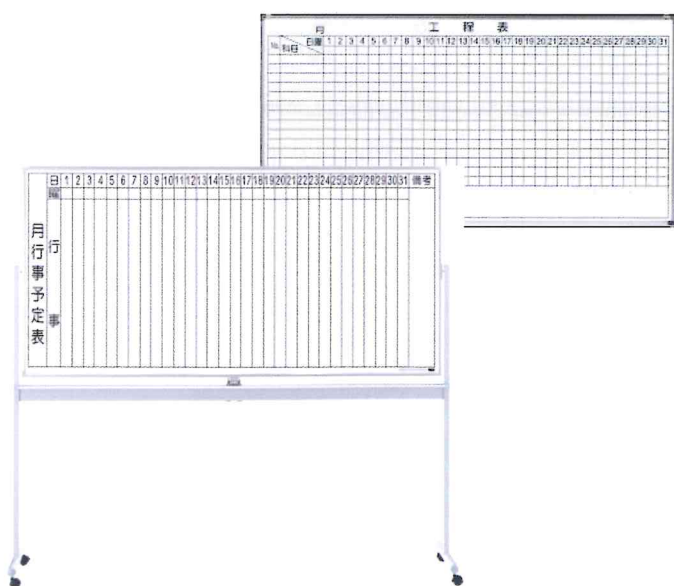

シューズボックス
6人用
12人用

ロッカー

ロッカー(1人用) 317×515×1790
ロッカー(3人用) 900×515×1790

ロッカー(2人用) 608×515×1790
ロッカー(4人用) 900×515×1790
ロッカー(6人用) 900×515×1790

棚・マップケース

図面掛
762×410×1060

軽量棚
900×450×1800

マップケース(本体) 978×740×414
マップケース(ベース) 978×739×93
マップケース(脚) H507

ホワイトボード

- ホワイトボード(壁掛無地)
3×6
- ホワイトボード(壁掛無地)
3×4
- ホワイトボード(壁掛無地)
2×3
- ホワイトボード(壁掛月行事)
3×6
- ホワイトボード(壁掛月行事)
3×4
- ホワイトボード(壁掛月行事)
2×3
- ホワイトボード(両面キャスター付き)
3×6

応接セット

応接セット
4点セット
ソファ
1700×800×770
アームチェア
770×800×770
センターテーブル
1200×550×400

パーティション・ヘルラック

パーティション
900×1830

パーティション
1200×1830

ヘルラック(2人用)
連結タイプ

テレビ

液晶テレビ
32型
液晶テレビ
20型
テレビ台(共通)
W800×D400×H370
DVDプレイヤー
W435×D211×H50

冷蔵庫・家電

冷蔵庫
80ℓ 1ドア